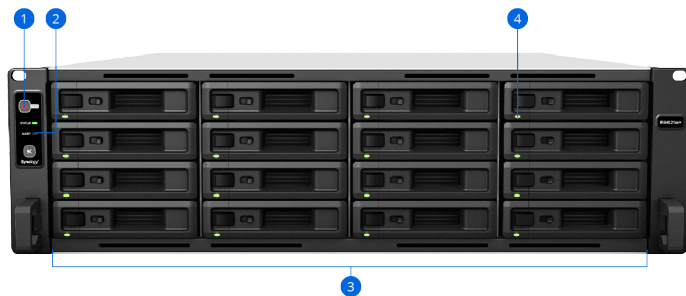

ハードウェア概要

正面