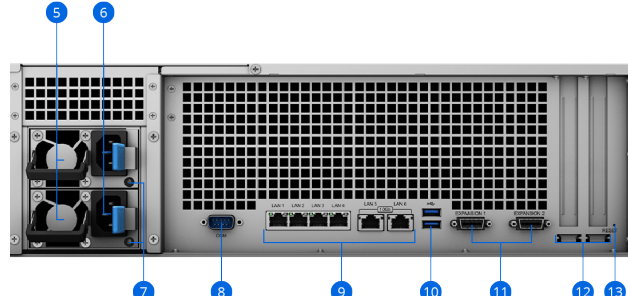

## プライベート ビデオ監視

**Synology Surveillance Station**により、RS4021xs+ が最大90台のIPカメラをサポートする強力なNetwork Video Recorderソリューションになります<sup>7</sup>。

- 7,600以上の**カメラのモデルに対応**
- ONVIF サポートでベンダーのロックインを防止
- サブスクリプション費用のかからないプライベートなストレージに録画を保管
- アクセスは、Web ブラウザ、専用のデスクトップクライアント、あるいはモバイルアプリ
- 特定のアクションを起動するイベントベースのルール
- Eメール、SMS、あるいはプッシュ通知システム

# ハードウェア概要

正面

背面

1	電源ボタンとインジケータ	2	警告停止ボタン	3	ドライブトレイ	4	ドライブステータスインジケータ
5	PSUファン	6	電源ポート	7	PSUインジケータと警告停止ボタン	8	コンソールポート
9	1GbE/10GbE RJ-45ポート	10	USB 3.2ポート	11	拡張ポート	12	PCIe拡張スロット
13	リセットボタン						